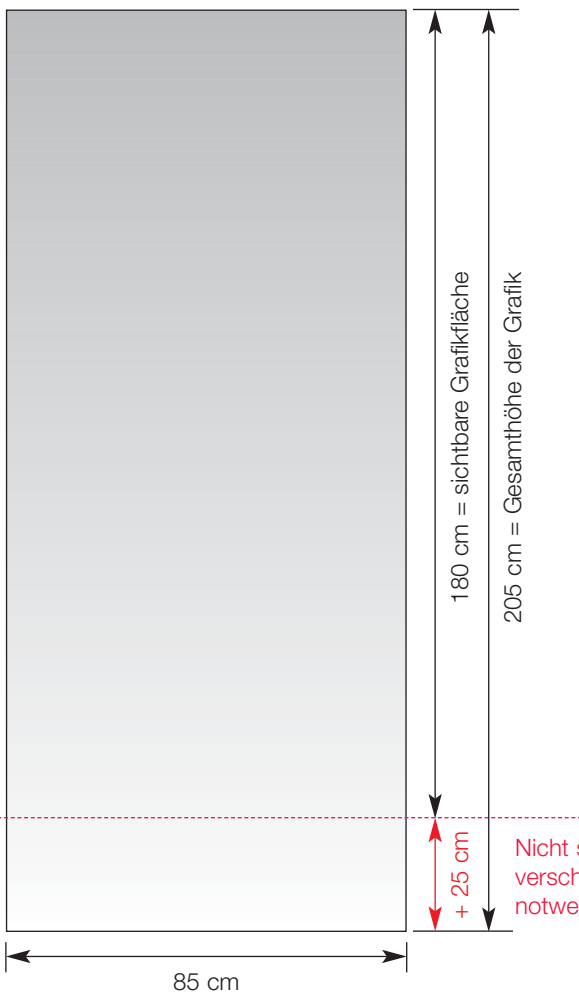

MediaScreen 2 Outdoor RollUp

Größe: 85 x 180 cm (+25 cm)

Bitte beachten:

Flächen und Verläufe bitte einige Zentimeter in den nicht sichtbaren Bereich anlegen.

Bitte senden Sie uns die druckfertigen Daten **ohne Schnitzzeichen und ohne Überfüller.**

Bildauflösung im Endformat: mindestens 72 dpi.

Grafiklayout

Beispiel

www.exponorm.at

Messebau
Veranstaltungsdesign
Faltsysteme
Digitalprints

Gestaltung
Planung
Realisation

exponorm Wien
1210 Wien
Kammelpweg 11
T +43 (1) 271 67 00-0
F +43 (1) 271 67 00-4
info@exponorm.at