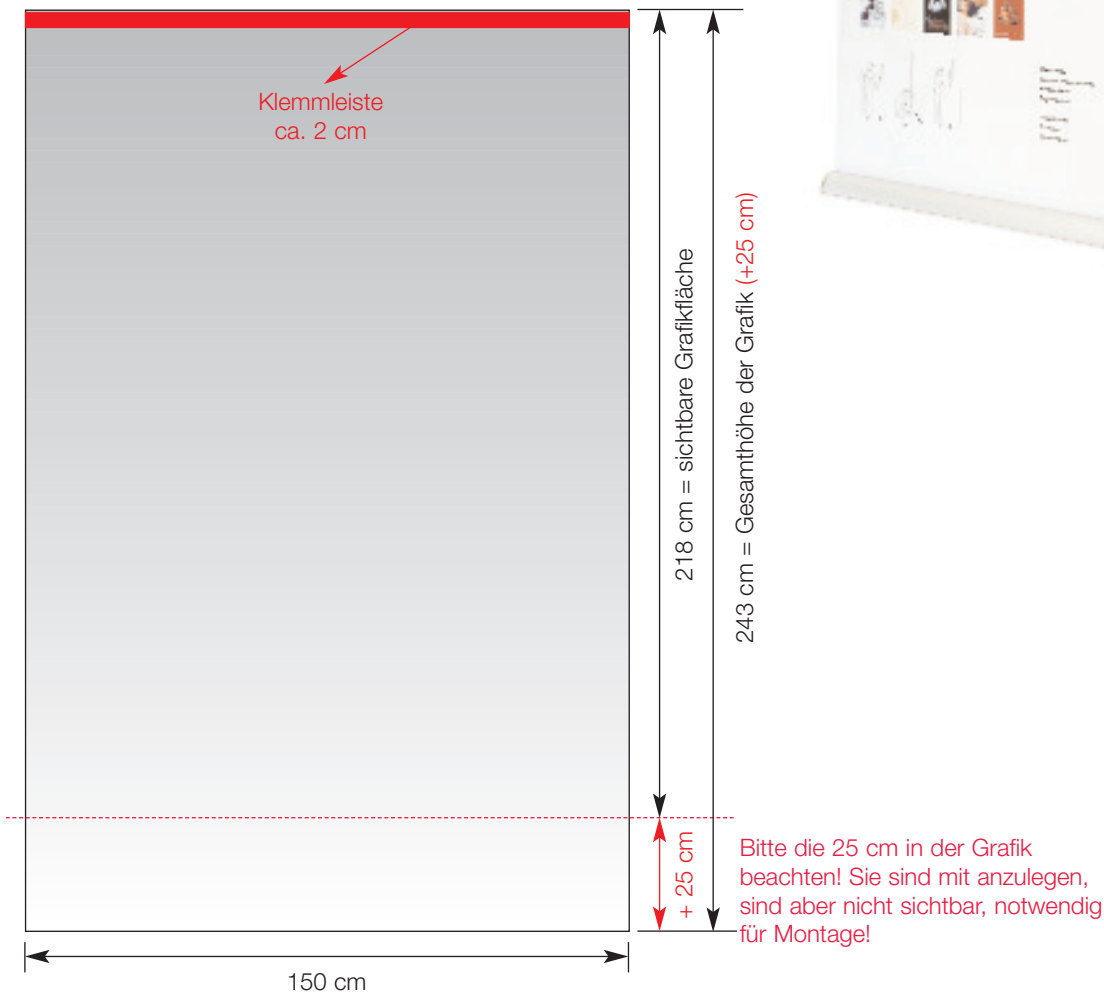

L RollUp Maxi

Größe: 150 x 218 cm (+25 cm)

Bitte beachten:

Die unteren nicht sichtbaren 25 cm bitte in der Grafik beachten! Flächen und Verläufe einige Zentimeter in den nicht sichtbaren Bereich anlegen.

Bitte senden Sie uns die druckfertigen Daten **ohne Schnittzeichen und ohne Überfüller.**

Bildauflösung im Endformat: mindestens 72 dpi.

Beispiel

Grafiklayout

www.exponorm.at

Messebau
Veranstaltungsdesign
Faltsysteme
Digitalprints