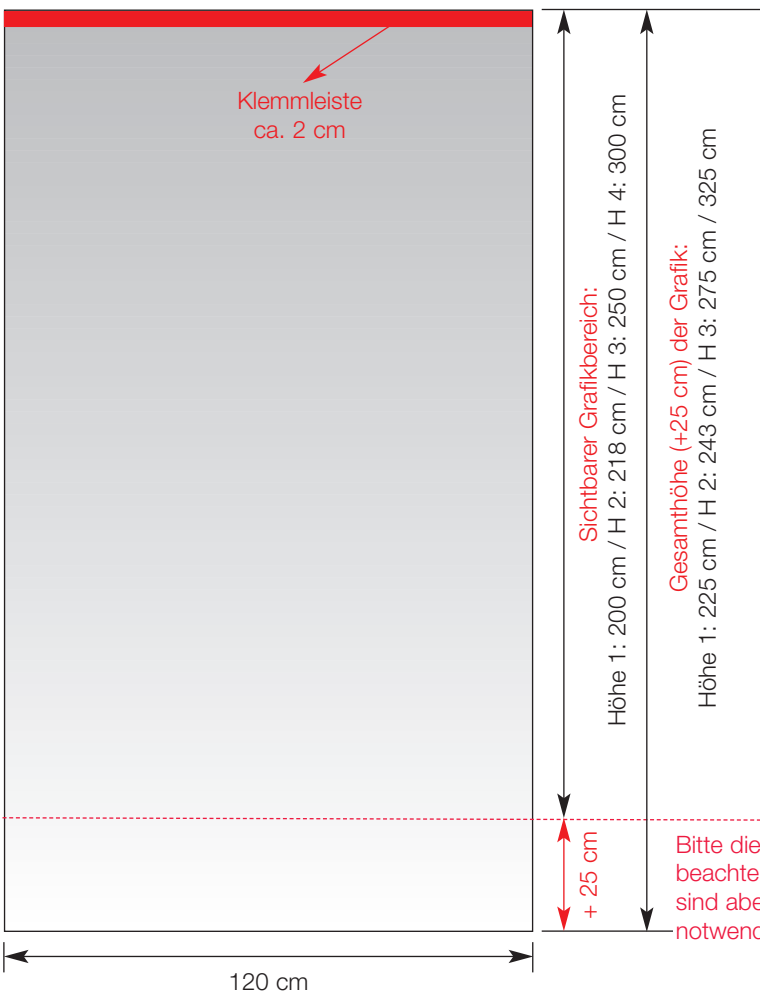

RollUp XXL

- Größe: 120 x 200 cm (+25 cm)
- 120 x 218 cm (+25 cm)
- 120 x 250 cm (+25 cm)
- 120 x 308 cm (+25 cm)

Bitte beachten:

Die unteren nicht sichtbaren 25 cm bitte in der Grafik beachten! Flächen und Verläufe einige Zentimeter in den nicht sichtbaren Bereich anlegen.

Bitte senden Sie uns die druckfertigen Daten **ohne Schnittzeichen und ohne Überfüller.**

Bildauflösung im Endformat: mindestens 72 dpi.

Grafiklayout

Bitte die 25 cm in der Grafik beachten! Sie sind mit anzulegen, sind aber nicht sichtbar, notwendig für Montage!