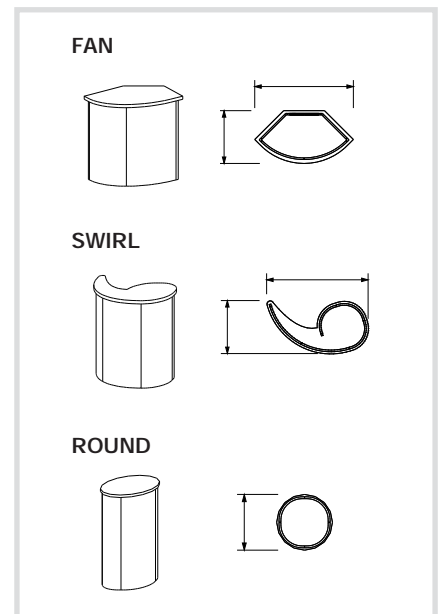

Platinum

In Platinum vereinen sich alle Vorteile moderner Display-Technologien, denn dieses Display-Modul-System macht individuelles Messe-Design noch kosteneffizienter. Platinum verbindet die vielseitigen Gestaltungsmöglichkeiten des Platinum-Modul-Systems mit der unübersehbaren Werbewirkung von großformatigen Instand-Grafik-Paneeelen.