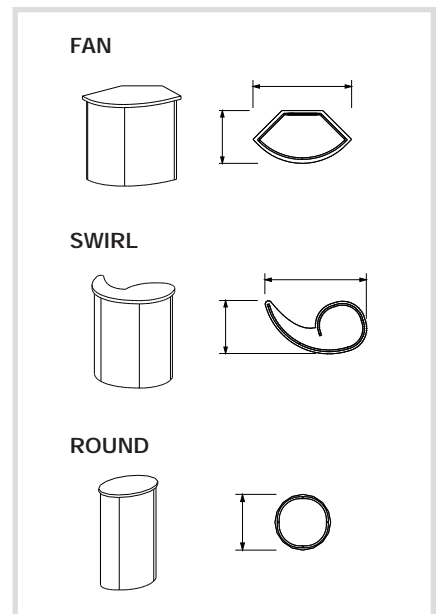

Platinum verbindet die vielseitigen Gestaltungsmöglichkeiten des Platinum-Modul-Systems mit der unübersehbaren Werbewirkung von großformatigen Instand-Grafik-Paneeelen.

Technische Daten und Zubehör:

Technische Tests beweisen, dass Platinum durch seine stahlverstärkten Paneele doppelt so stabil ist wie vergleichbare Konkurrenzprodukte – rechnen Sie sich aus, wie viel Nerven, Zeit und Kosten Sie mit Platinum auf Dauer sparen.