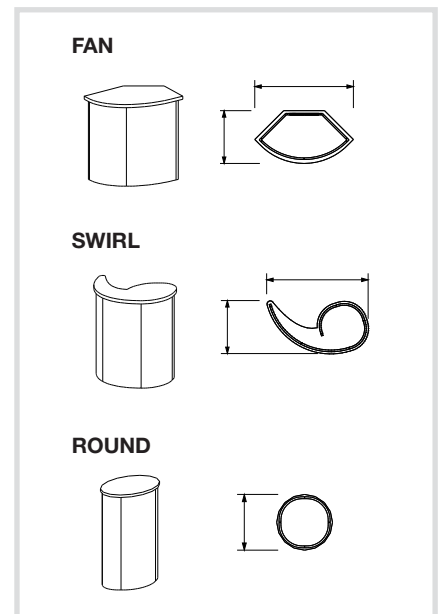

Platinum

In Platinum vereinen sich alle Vorteile moderner Display-Technologien, denn dieses Display-Modul-System macht individuelles Messe-Design noch kosteneffizienter. Platinum verbindet die vielseitigen Gestaltungsmöglichkeiten des Platinum-Modul-Systems mit der unübersehbaren Werbewirkung von großformatigen Instand-Grafik-Paneeelen.